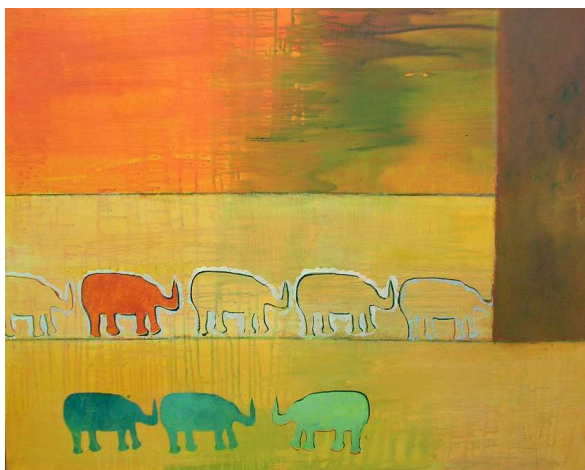

29.7.2010

Ellen Madsen, Løsning udstiller på Hedensted Rådhus i august 2010

Jeg har malet i flere år. Det er akrylmaling, der har fanget min interesse. Ofte har jeg en inspiration, men inden jeg er nået ret langt, udvikler det sig i en helt anden retning. Jeg bruger meget tid til at kigge på billedet for at finde fortsættelsen.

Jeg eksperimenterer en del og afprøver forskellige stilarter og teknikker, bl.a. det at skabe perspektiv. Mine billeder er ret forskellige.

Mine billeder er farverige, da jeg er meget glad for farver. Billederne er ofte mere eller mindre abstrakte. Nogle er figurative.

Jeg har deltaget i forskellige kurser. Først ved Anette Gregersen, Horsens. Derefter på Århus Kunstakademi. Nu er jeg med i en gruppe, der maler hos maleren Bente Stamp, Jelling. Jeg er også med i kunstgruppen, Gruppe 8.

Jeg vil gerne vise mine billeder frem og fortælle, hvordan de er skabt. Se flere malerier på min hjemmeside. På nuværende tidspunkt er jeg i stand til at udstille ca. 25 billeder.

For mere information: Ellen Madsen, Løsning, tlf. 4052 6343, mail: ellmadsen@hotmail.com – website: www.123hjemmeside.dk/galleri-emma